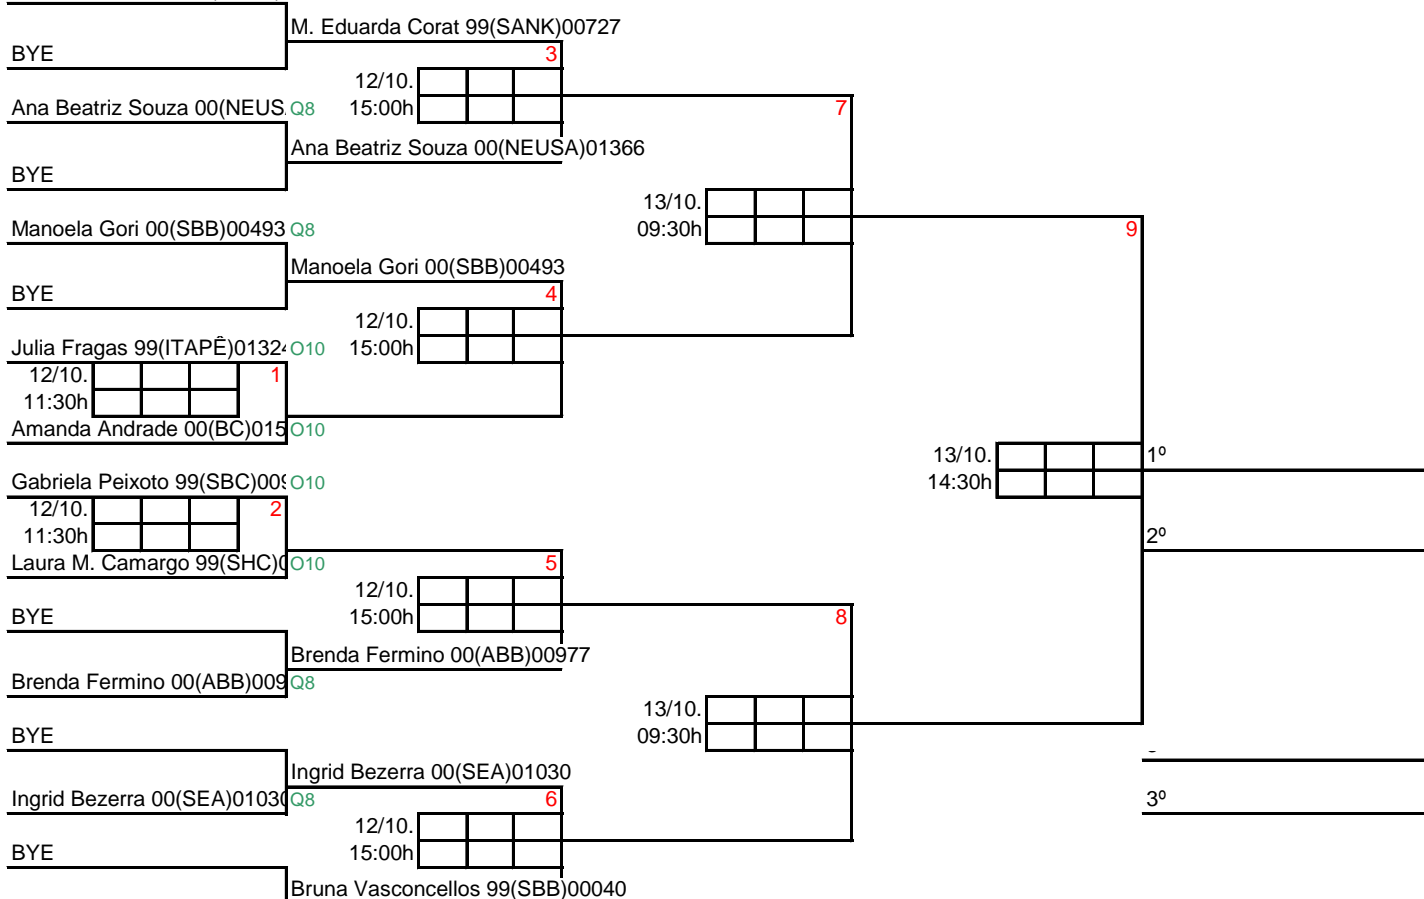

1 Gabriel Morales 99(SBB)014: Q8

GINÁSIO NOVO

2 David Gonçalves 00(SEA)00714: Q8

IV CAMPEONATO ESTADUAL FEBASP - SHC 2013

SFsub15

42

1 M. Eduarda Corat 99(SANK)00727: Q8

GINÁSIO NOVO