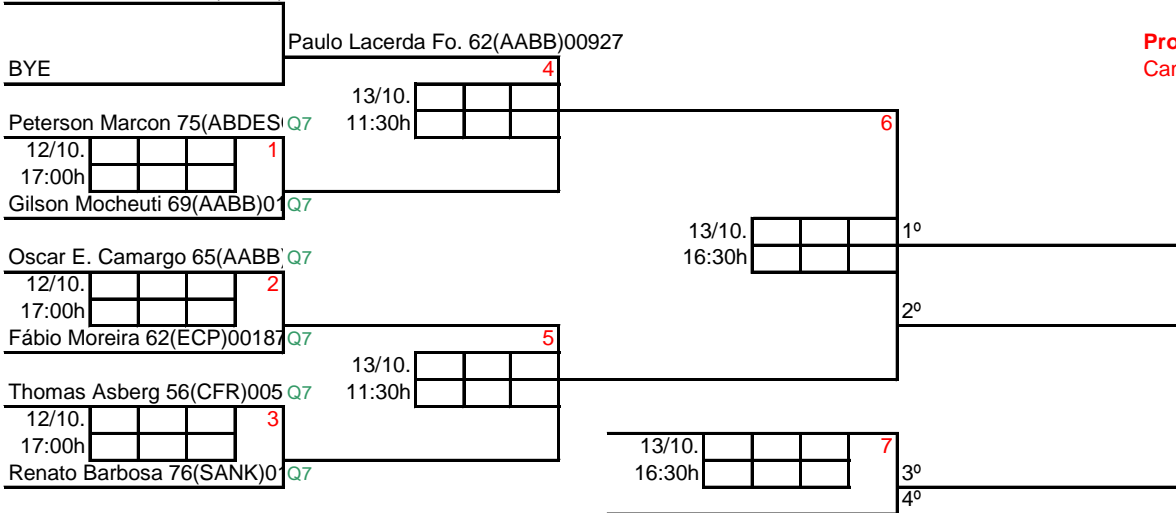

1	1º
2	2º

IV CAMPEONATO ESTADUAL FEBASP - SHC 2013

SMSA

66

GINÁSIO ANTIGO

Promoção para SAesp
 Campeão - opcional

1 Paulo Lacerda Fo. 62(AABB) 4

2 Renato Barbosa 76(SANK)0 Q7