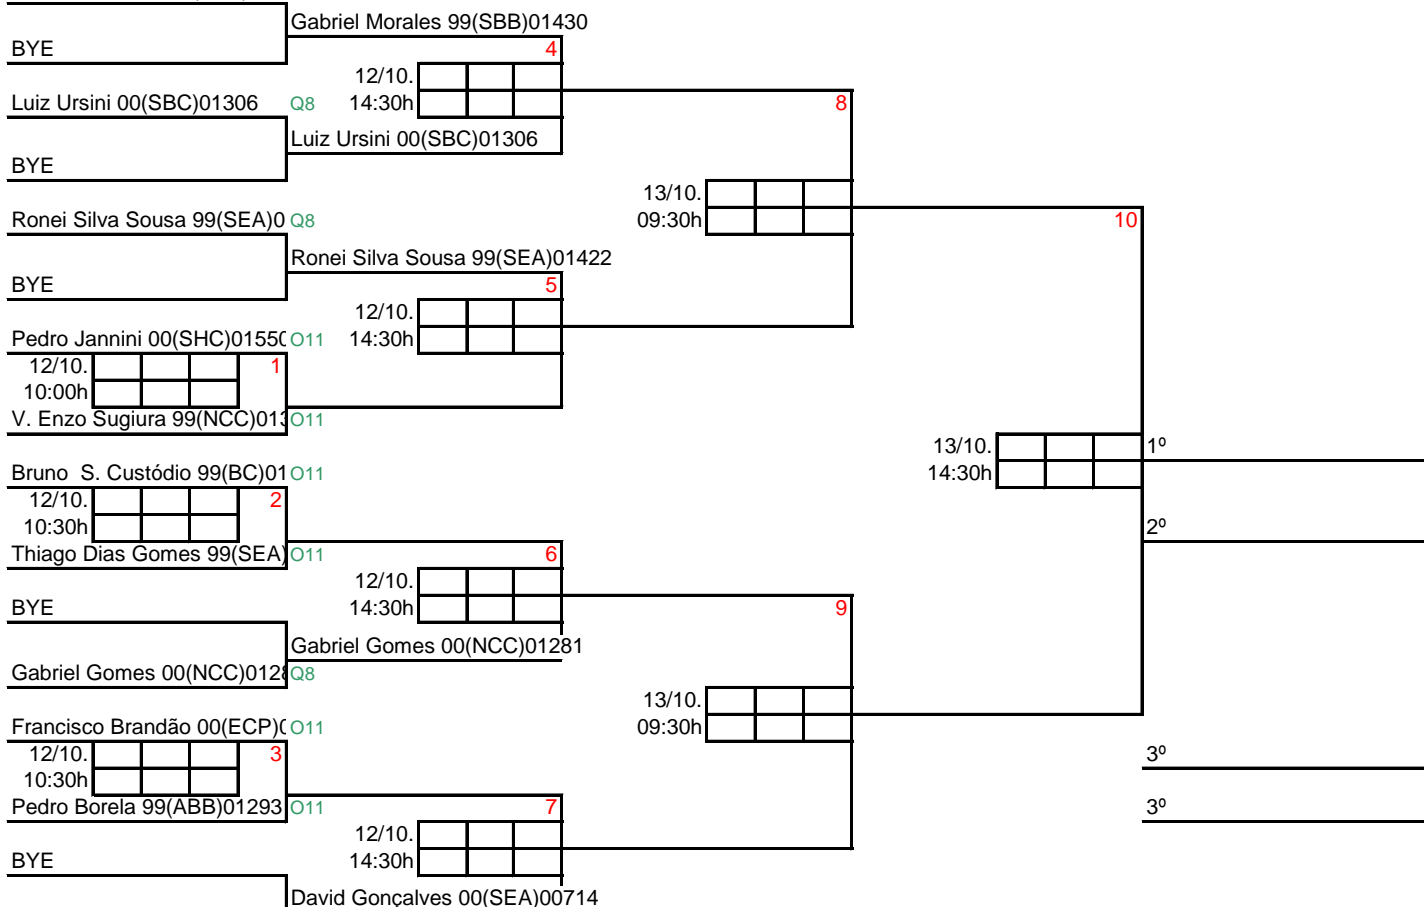

IV CAMPEONATO ESTADUAL FEBASP - SHC 2013

SMsub15

41

1 Gabriel Morales 99(SBB)014: Q8

GINÁSIO NOVO

2 David Gonçalves 00(SEA)00714: Q8