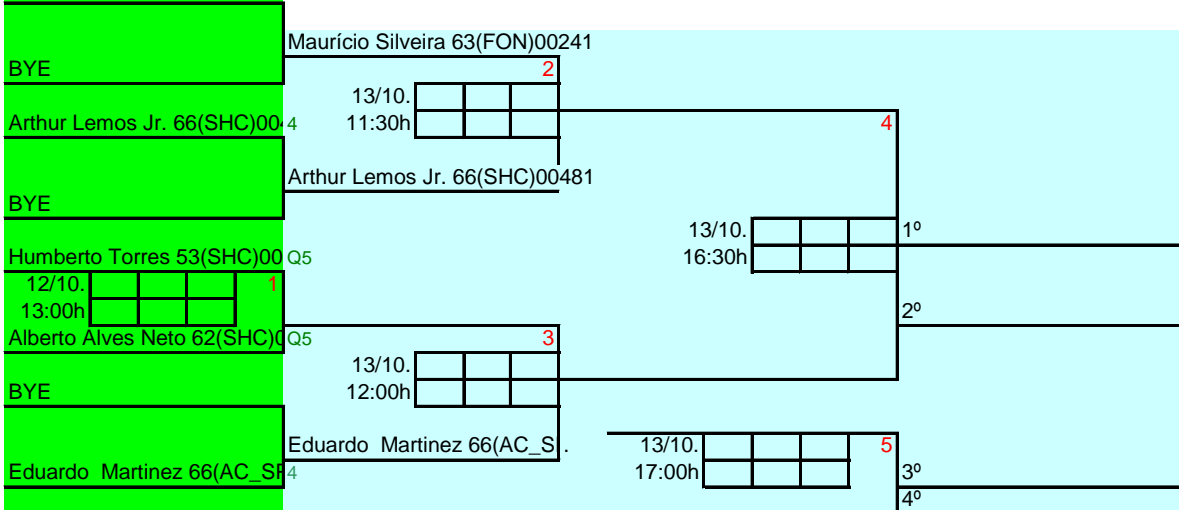

CLASSIFICAÇÃO FINAL

1 1º Diego Jabois 78(SBC)01527
Valéria P.Bonanato 71(SBC)01628

IV CAMPEONATO ESTADUAL FEBASP - SHC 2013

SMVA

81

1 Maurício Silveira 63(FON)00241

GINÁSIO NOVO NO SÁBADO

GINÁSIO ANTIGO NO DOMINGO