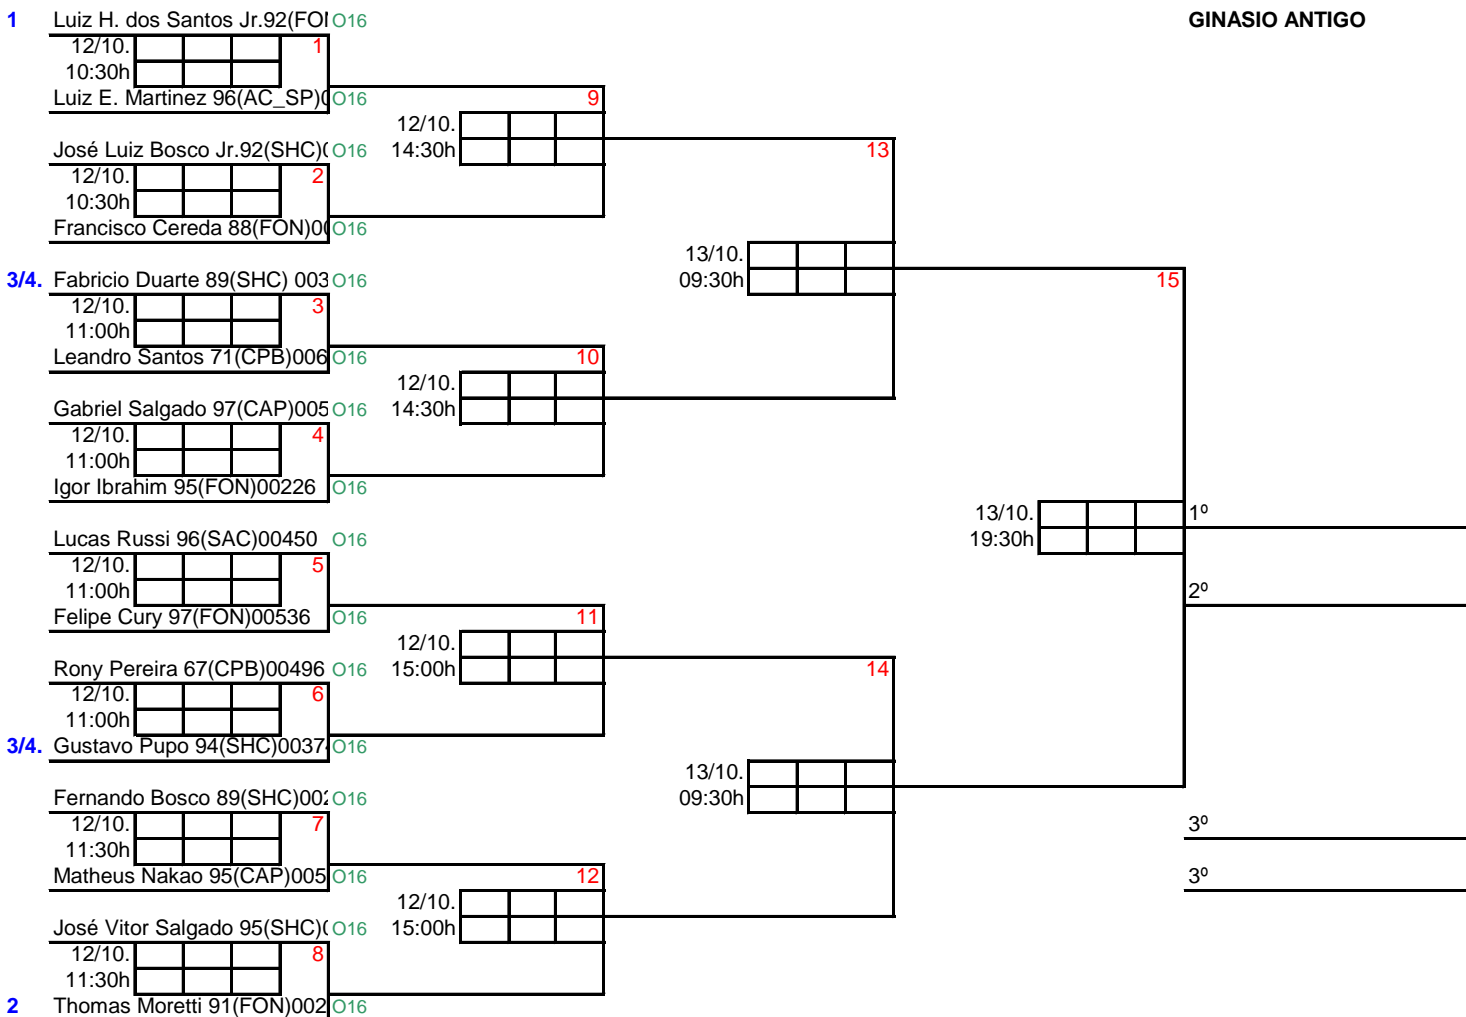

IV CAMPEONATO ESTADUAL FEBASP - SHC 2013

SMAe

1

GINASIO ANTIGO