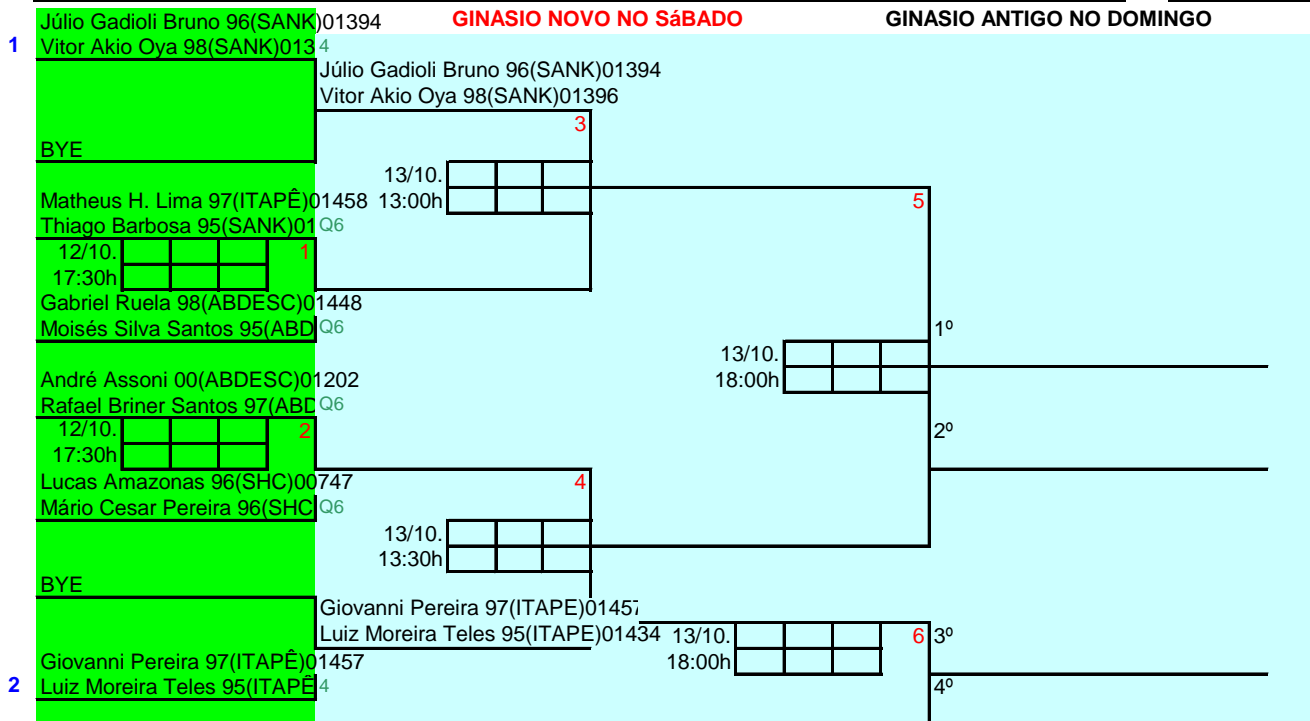

IV CAMPEONATO ESTADUAL FEBASP - SHC 2013

DMsub19

33