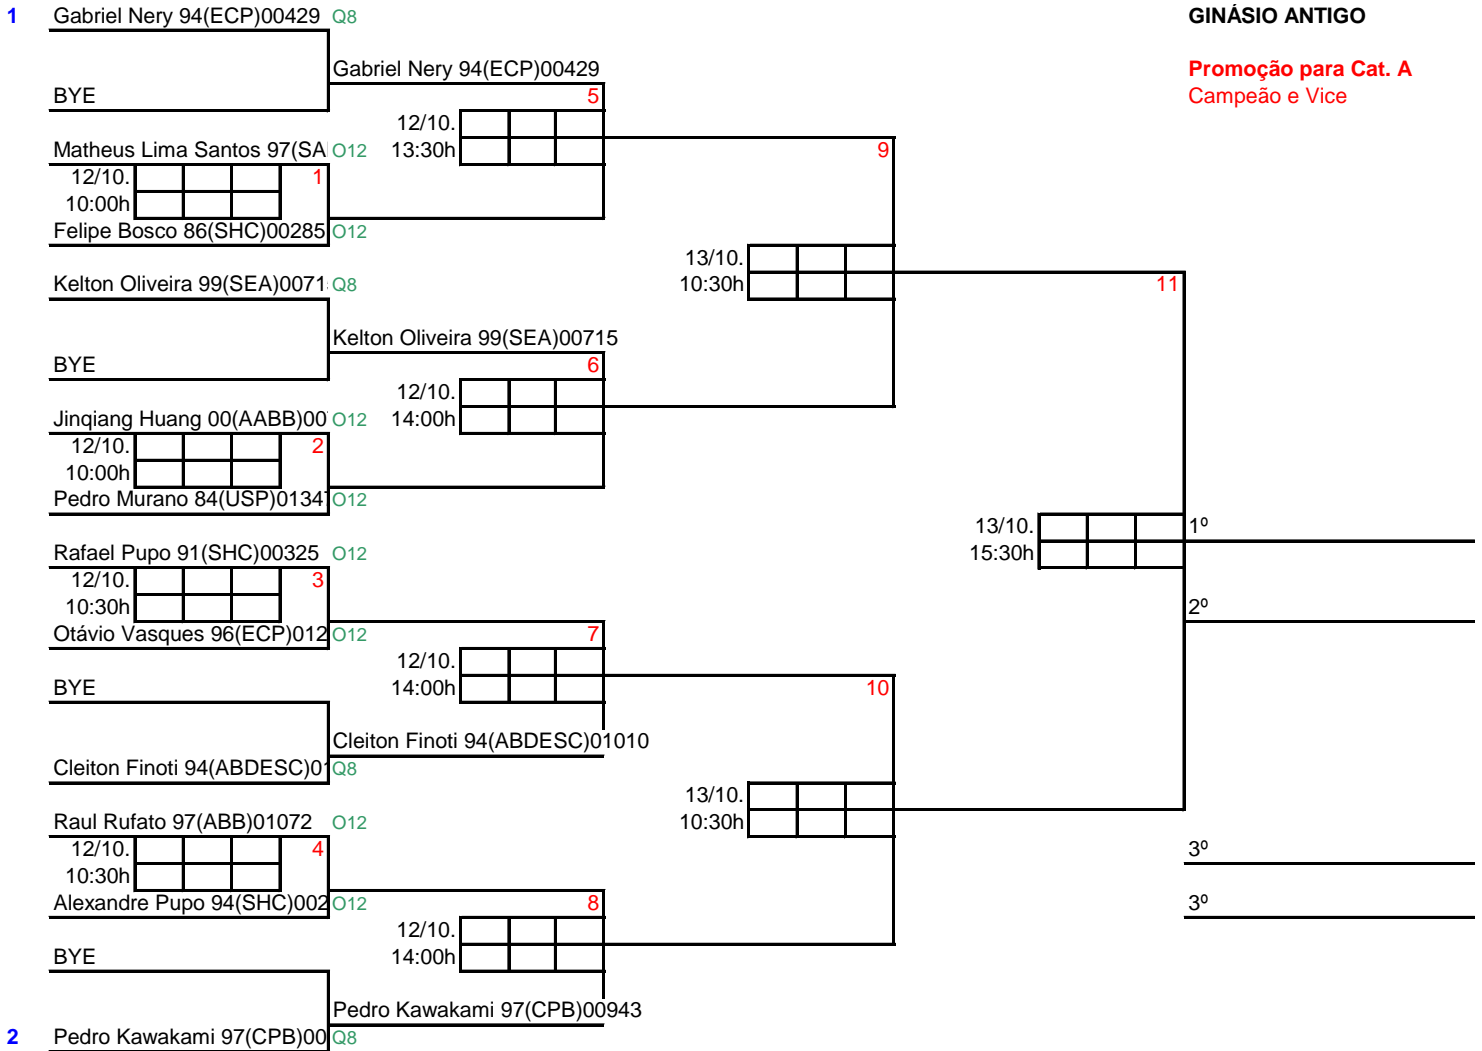

GINÁSIO ANTIGO

Promoção para Cat. A
Campeão e Vice