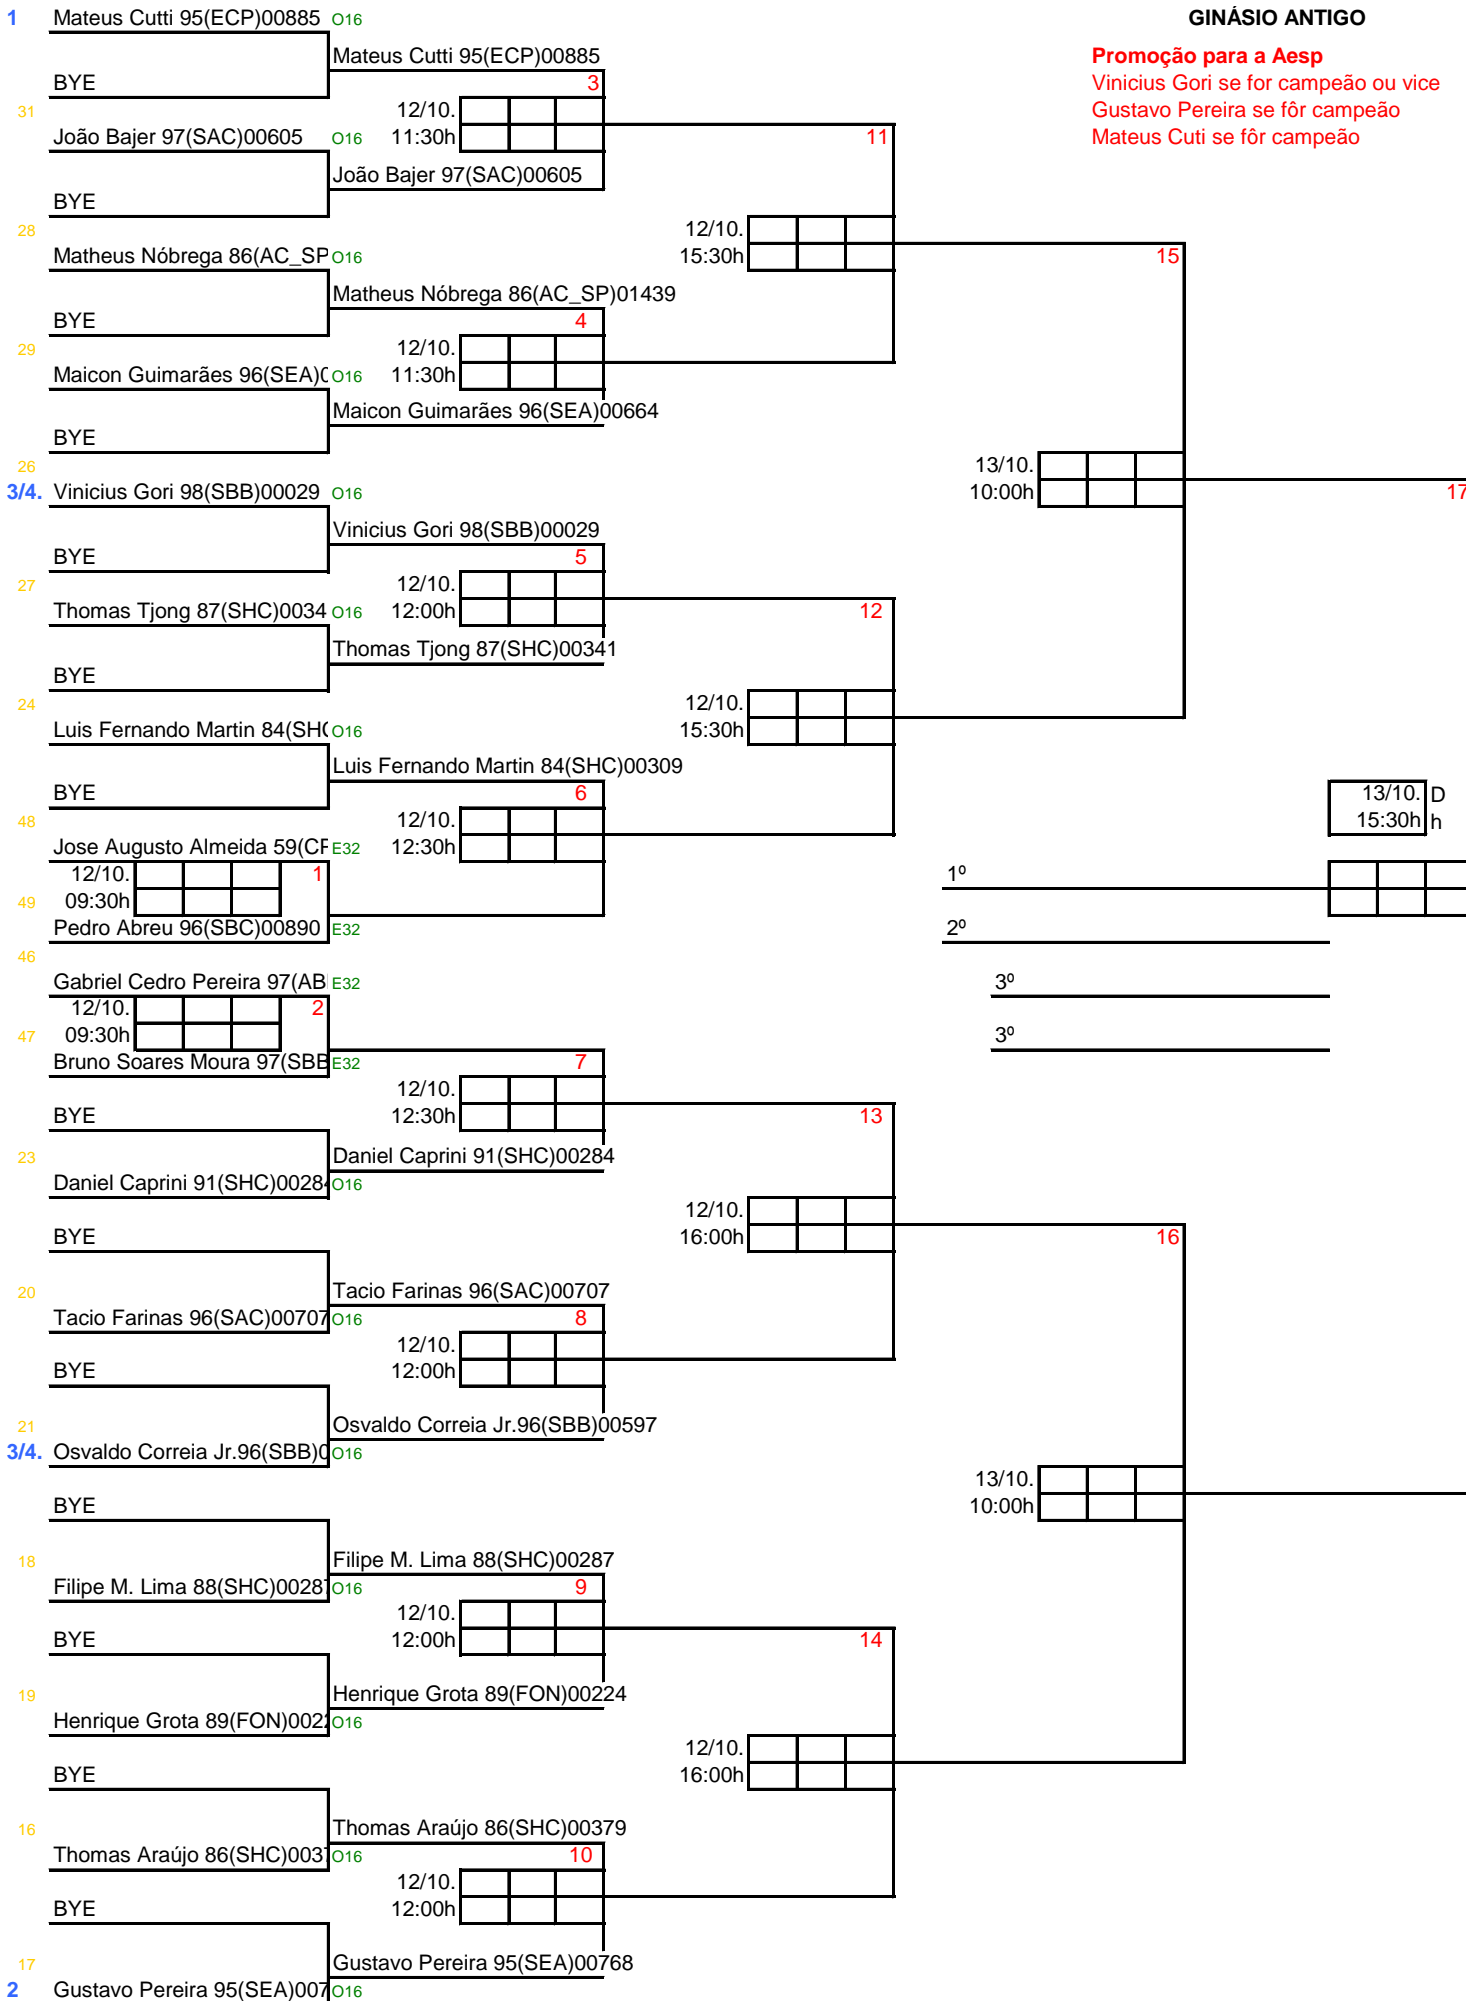

Promoção para a Aesp

Vinicius Gori se for campeão ou vice

Gustavo Pereira se fôr campeão

Mateus Cuti se fôr campeão