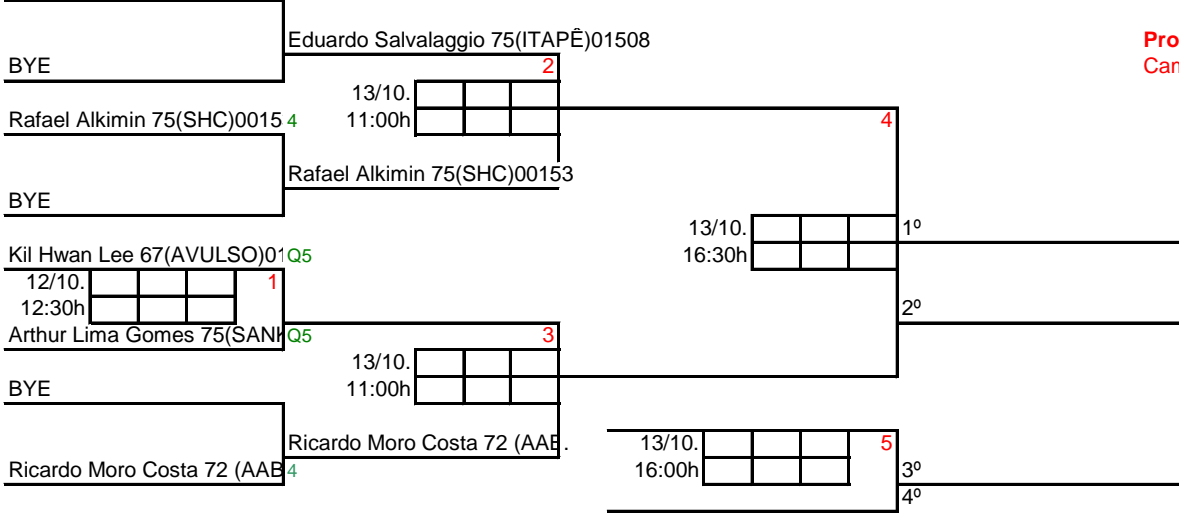

1 1°

2 2°

IV CAMPEONATO ESTADUAL FEBASP - SHC 2013

SMSC

76

1 Eduardo Salvalaggio 75(ITAF) 4

GINÁSIO NOVO

Promoção para SB
Campeão