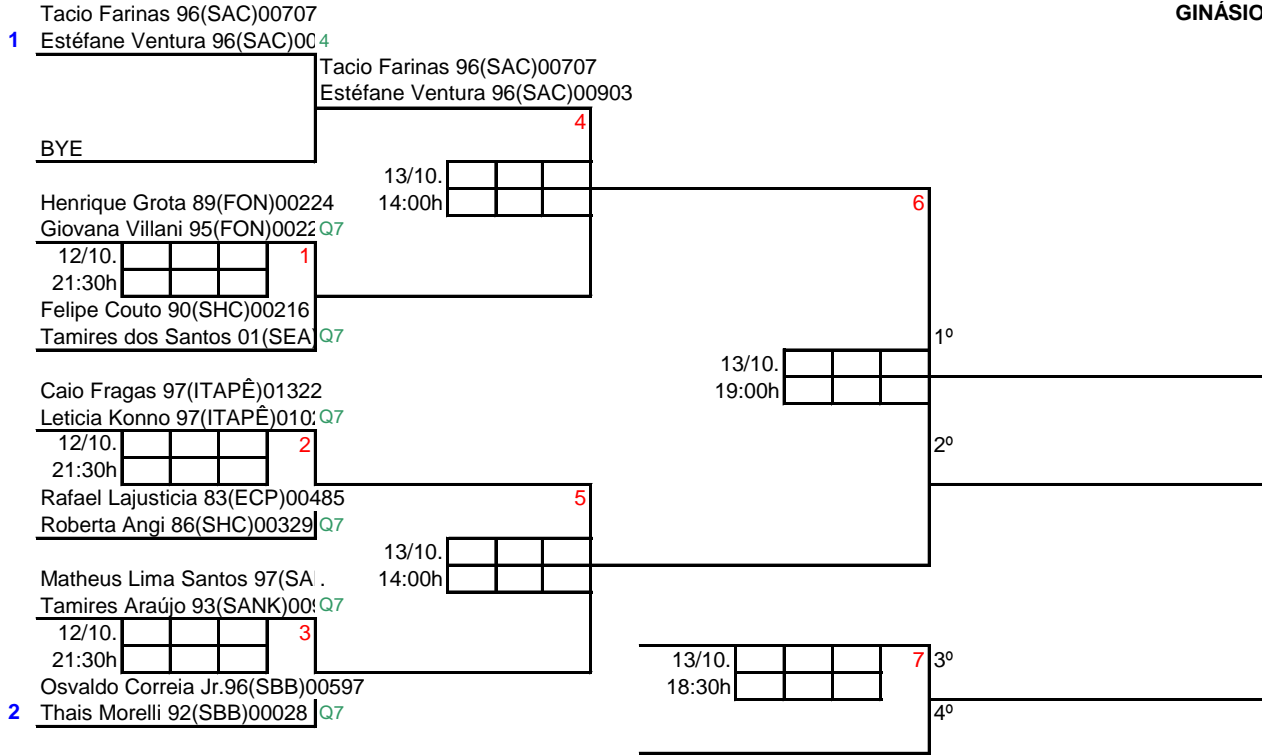

GINÁSIO ANTIGO