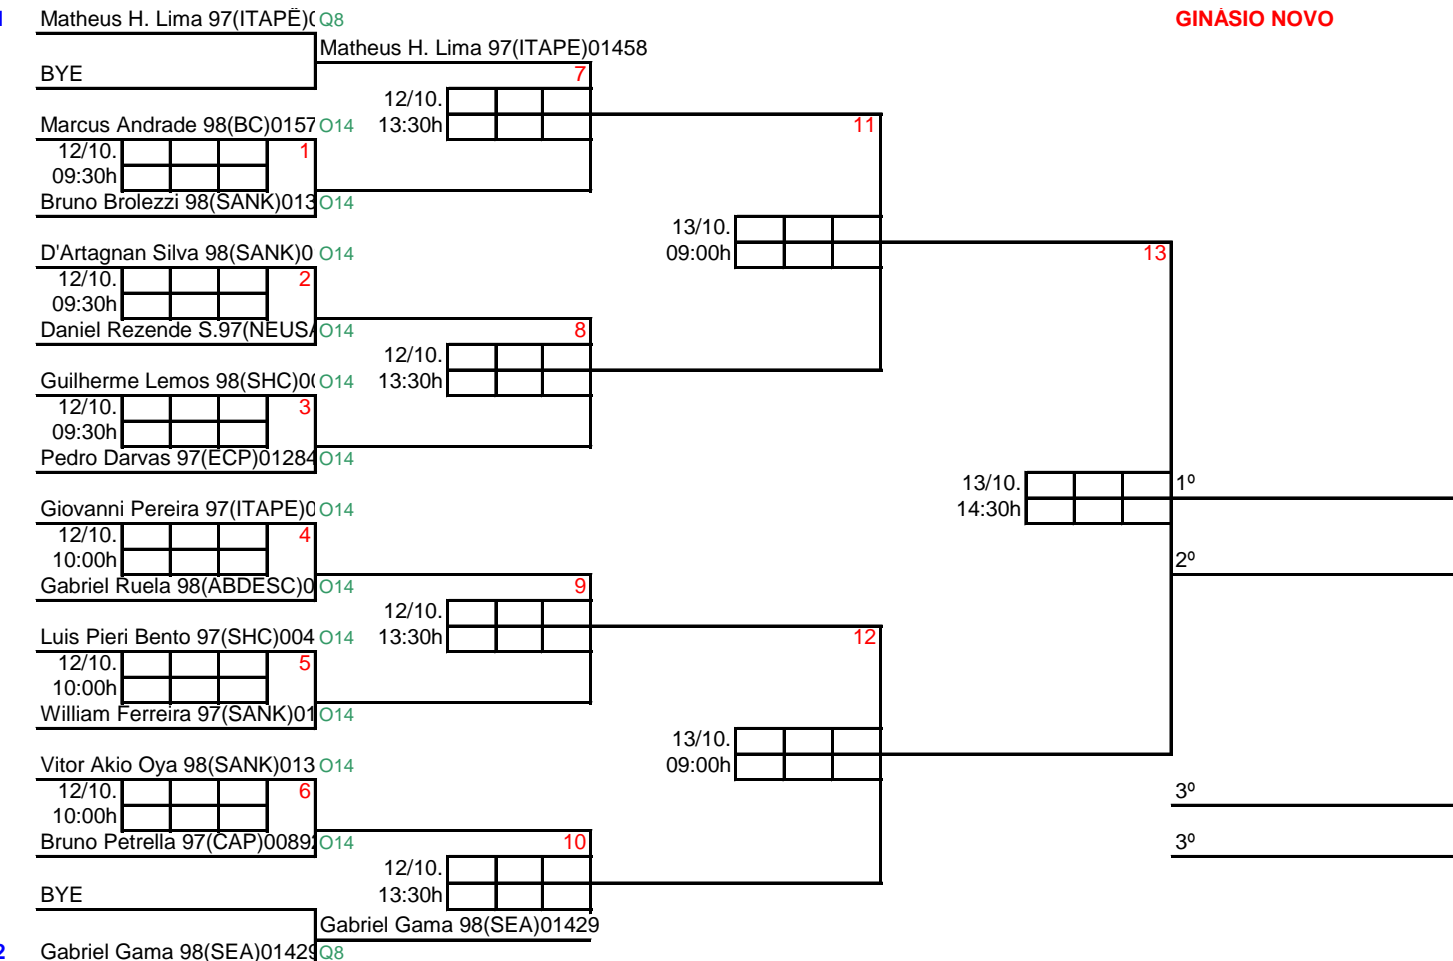

IV CAMPEONATO ESTADUAL FEBASP - SHC 2013

SMsub17

36

GINASIO NOVO