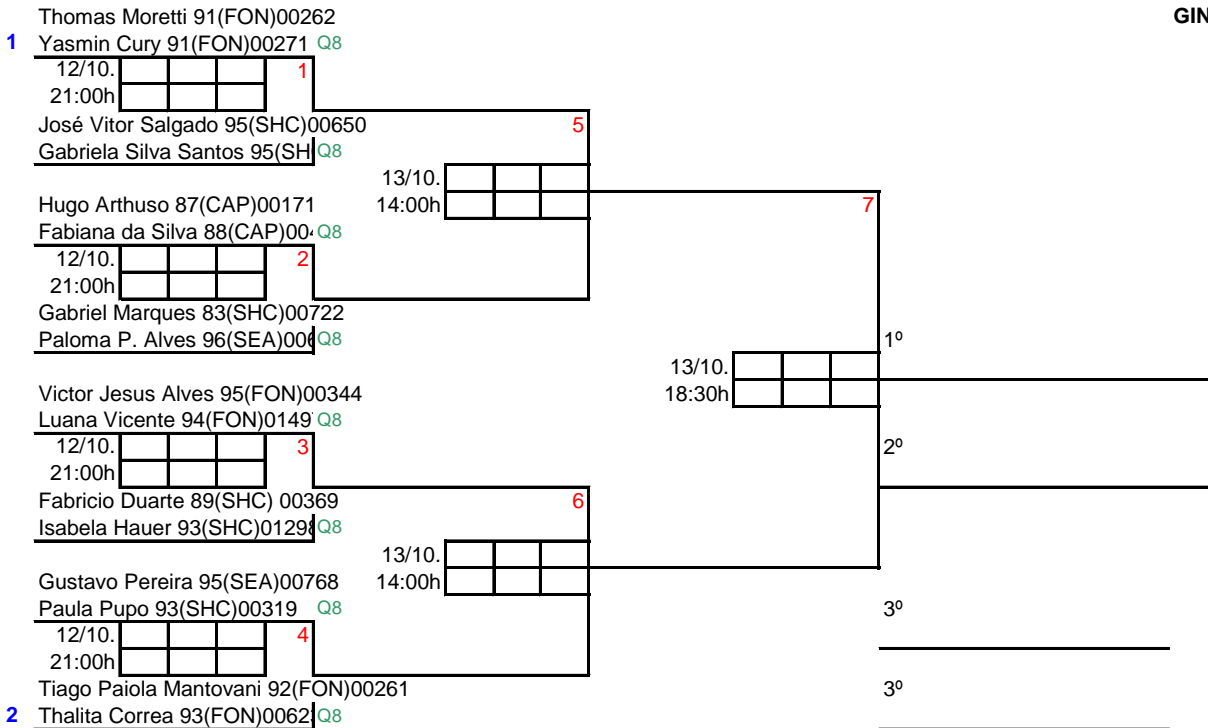

GINASIO ANTIGO

IV CAMPEONATO ESTADUAL FEBASP - SHC 2013

SFAesp

2

GINASIO ANTIGO

Promoção para a Aesp

Vinicius Gori se for campeão ou vice

Gustavo Pereira se fôr campeão