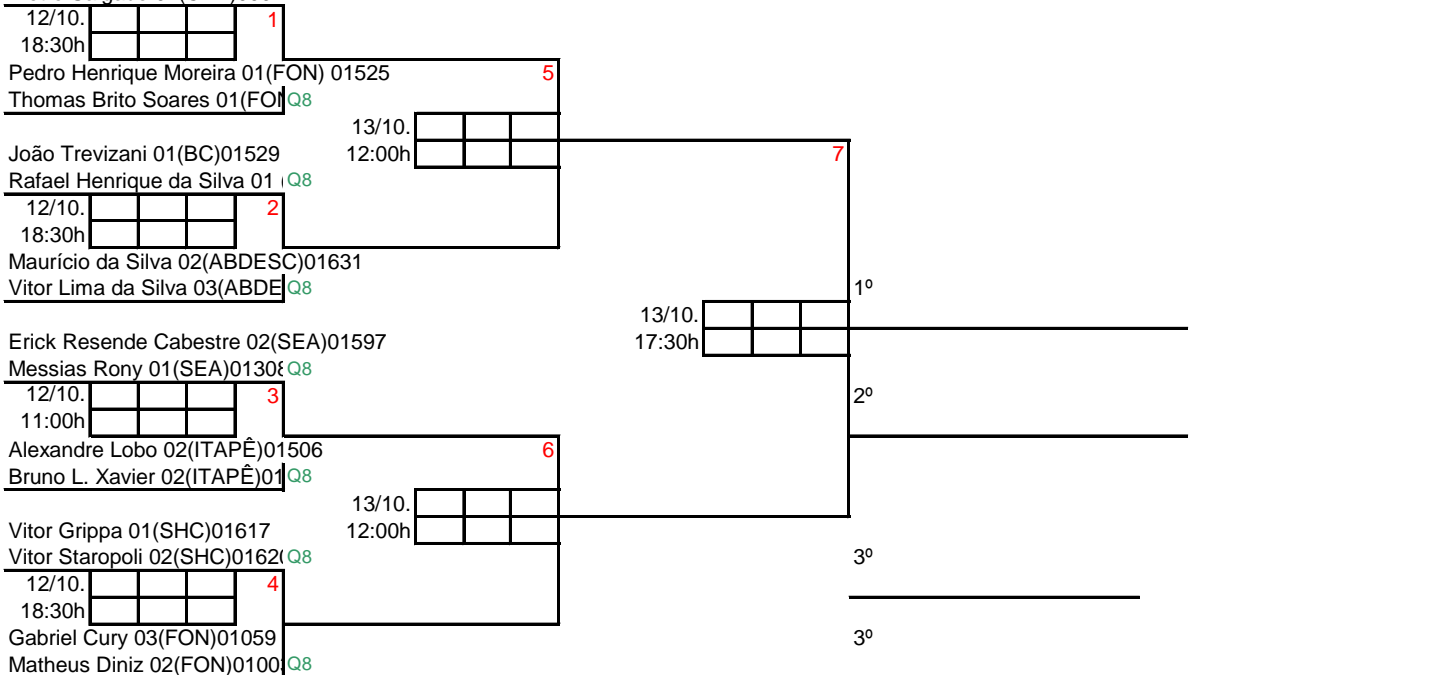

2 Gisele Rolim 01(ITAPÊ)01295 Q8

João Abreu 03(SBC)00949

GINÁSIO NOVO

1 Pietro Salgado 02(CPB)0092 Q8