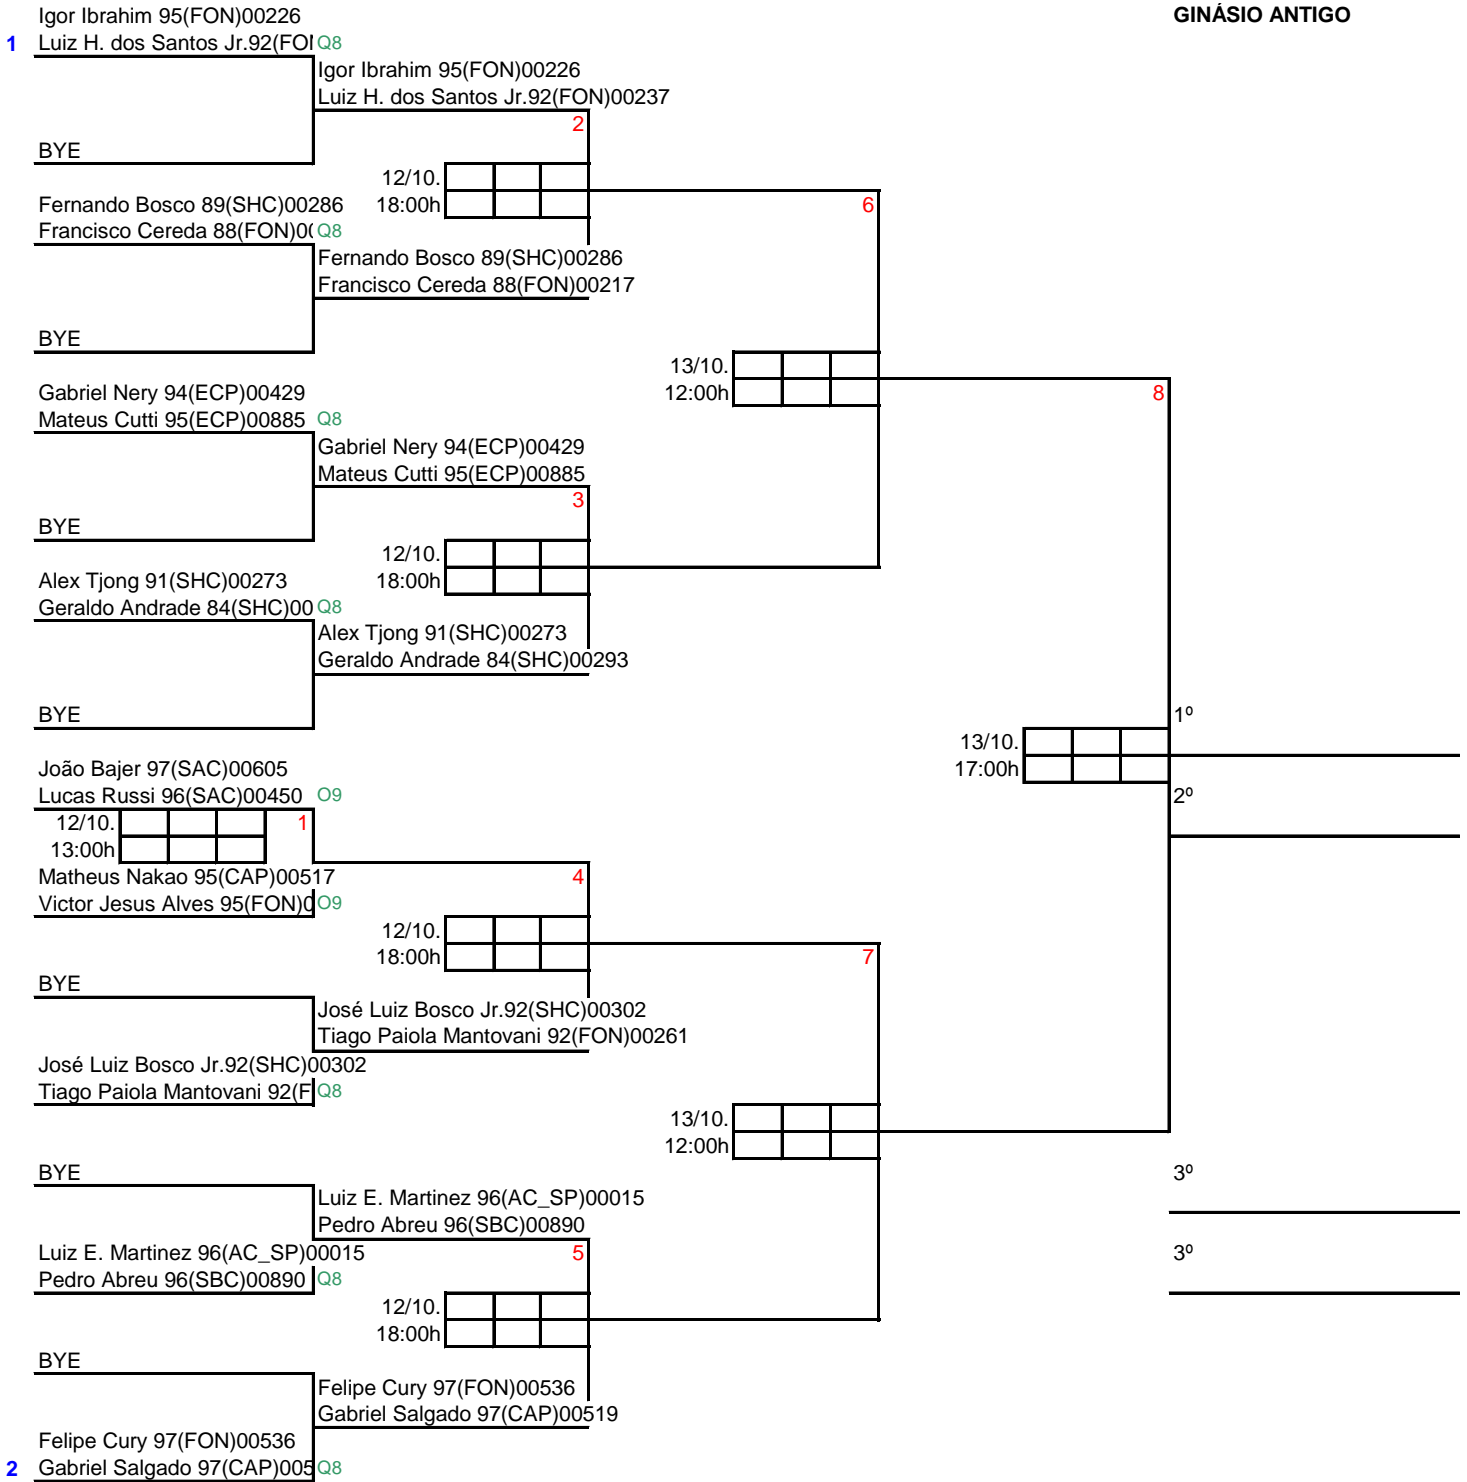

GINASIO ANTIGO

IV CAMPEONATO ESTADUAL FEBASP - SHC 2013

SFAesp

2

GINASIO ANTIGO

Promoção para a Aesp

Vinicius Gori se for campeão ou vice

Gustavo Pereira se fôr campeão