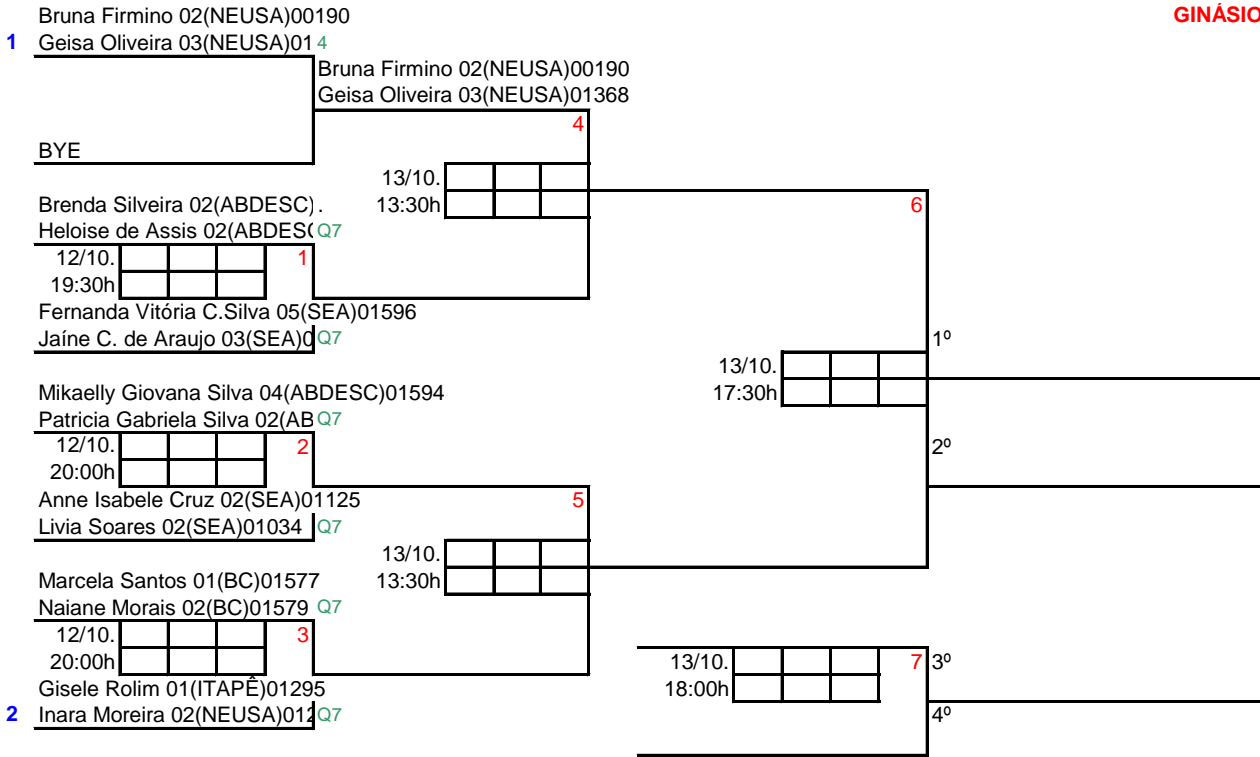

GINÁSIO NOVO