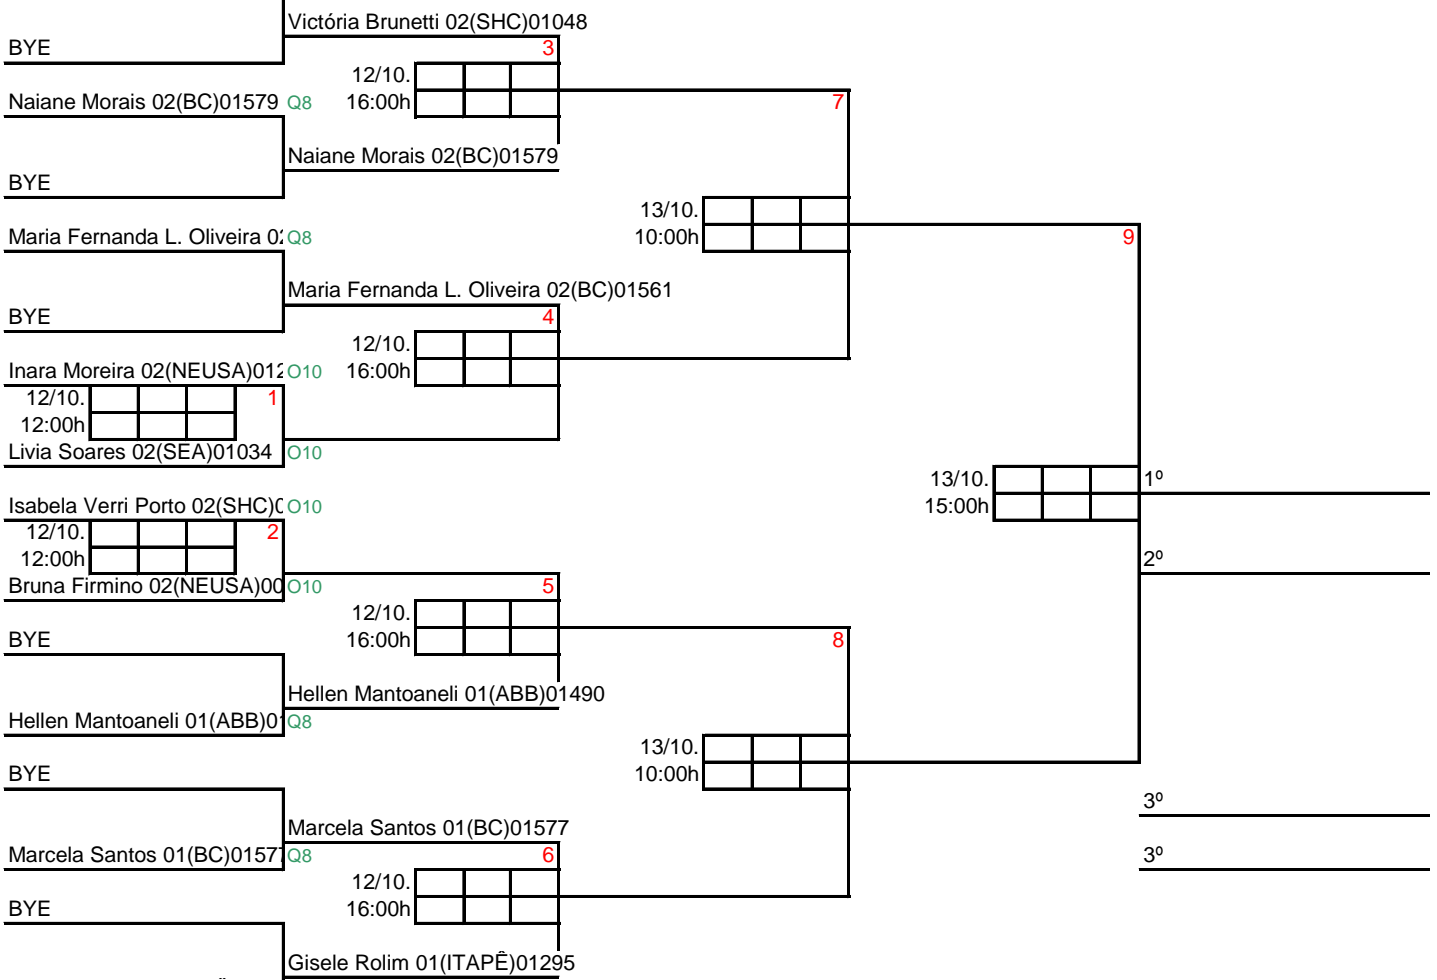

12/10. [][][][] 3
 11:030h [][][][]

BYE
 Pietro Salgado 02(CPB)00929

12/10. [][][][] 7
 15:30h [][][][]

2 Pietro Salgado 02(CPB)0092 Q8

1 Victória Brunetti 02(SHC)010 Q8

GINÁSIO NOVO

2 Gisele Rolim 01(ITAPÊ)01295 Q8