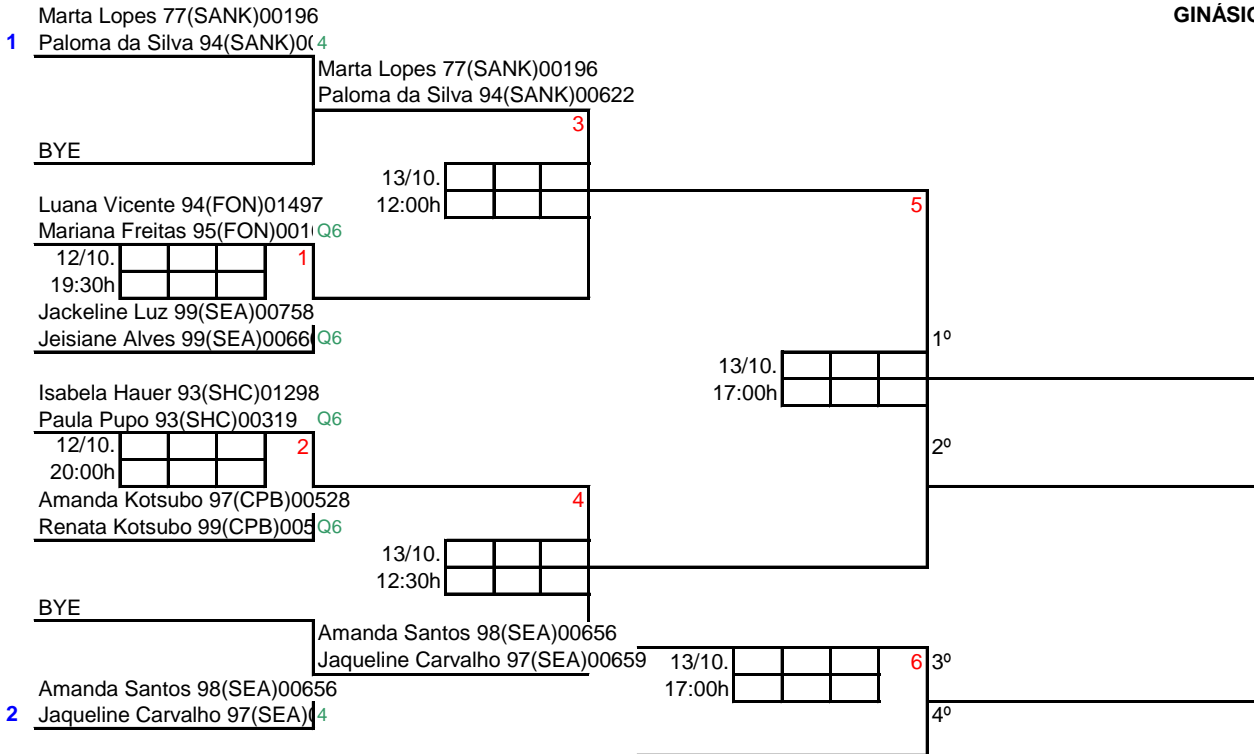

GINASIO ANTIGO

IV CAMPEONATO ESTADUAL FEBASP - SHC 2013

SFAesp

2

GINASIO ANTIGO

Promoção para a Aesp

Vinicius Gori se for campeão ou vice

Gustavo Pereira se fôr campeão