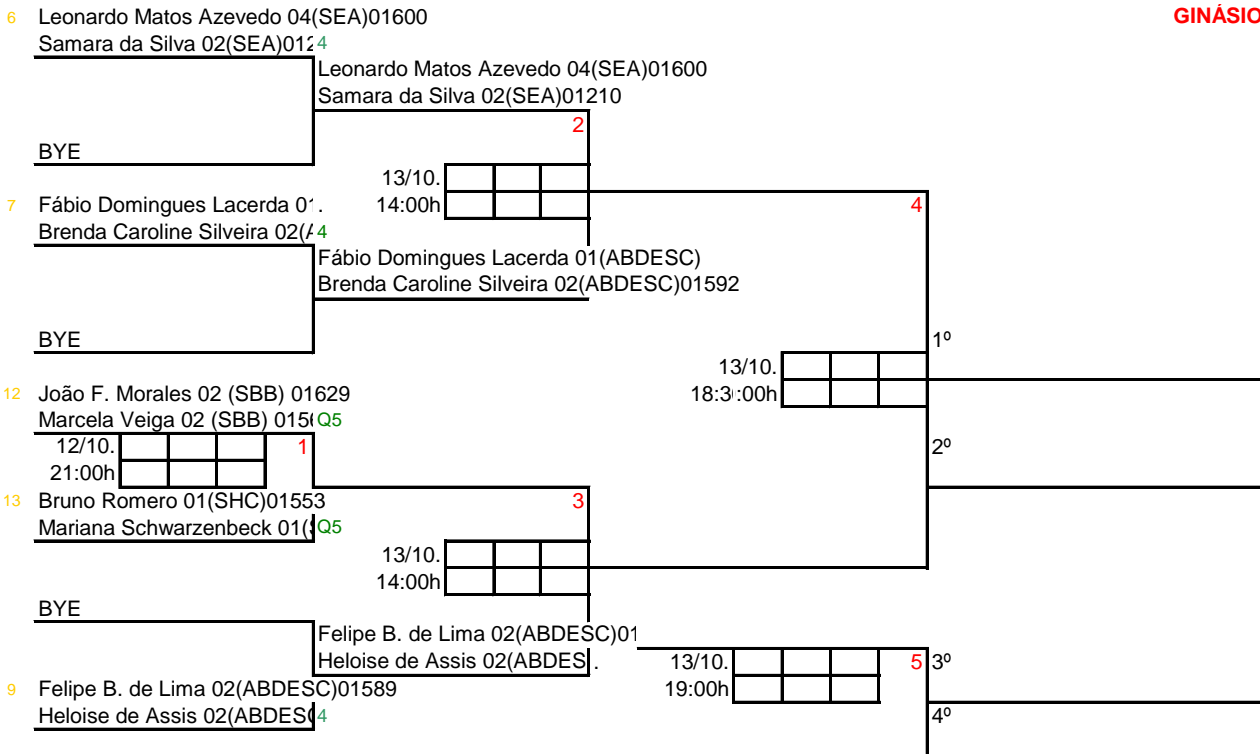

João Abreu 03(SBC)00949

GINÁSIO NOVO

1 Pietro Salgado 02(CPB)0092 Q8

GINÁSIO NOVO

GINÁSIO NOVO

IV CAMPEONATO ESTADUAL FEBASP - SHC 2013

SMsub11

51