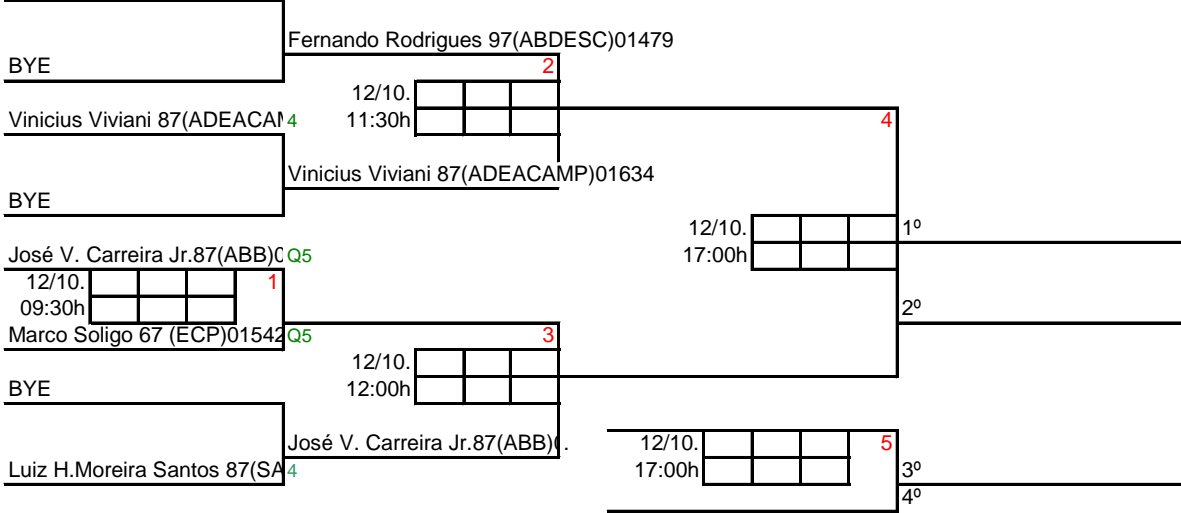

1	1º
2	2º
3	3º

1 Fernando Rodrigues 97(ABD) 4

GINÁSIO NOVO

2 Luiz H. Moreira Santos 87(SA) 4

GINÁSIO NOVO

Luiz H. Moreira Santos 87(SANK)01353
 Marco Soligo 67 (ECP)01542
 12/10. 19:00h (1)
 Fernando Rodrigues 97(ABDESC)01479
 José V. Carreira Jr.87(ABB)01474