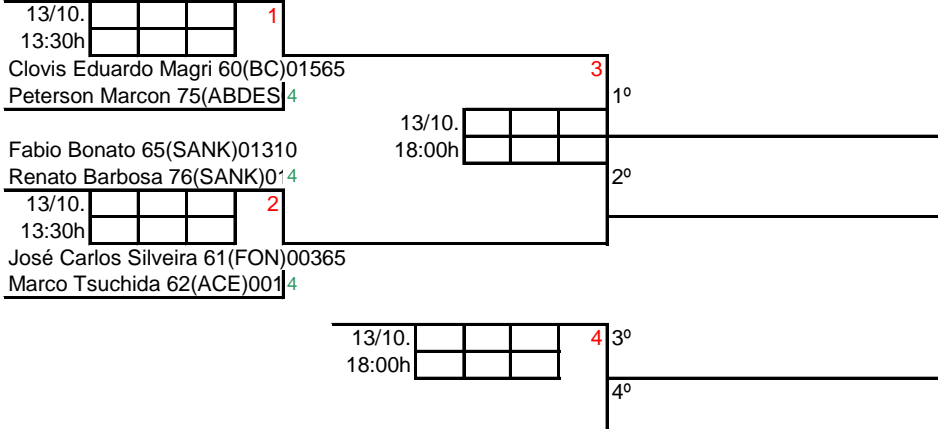

José Carlos Silveira 61(FON)00365

Marco Tsuchida 62(ACE)001 4