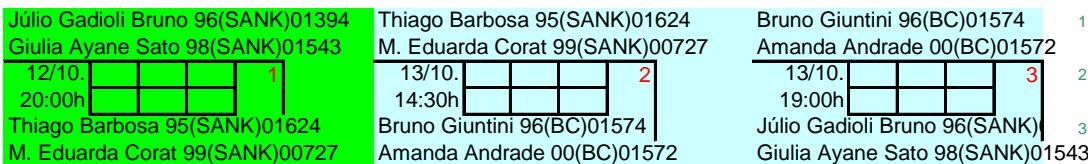

DMsub19

33

IV CAMPEONATO ESTADUAL FEBASP - SHC 2013

DXsub19

35

GINASIO NOVO NO SÁBADO

GINASIO ANTIGO NO DOMINGO

CLASSIFICAÇÃO FINAL