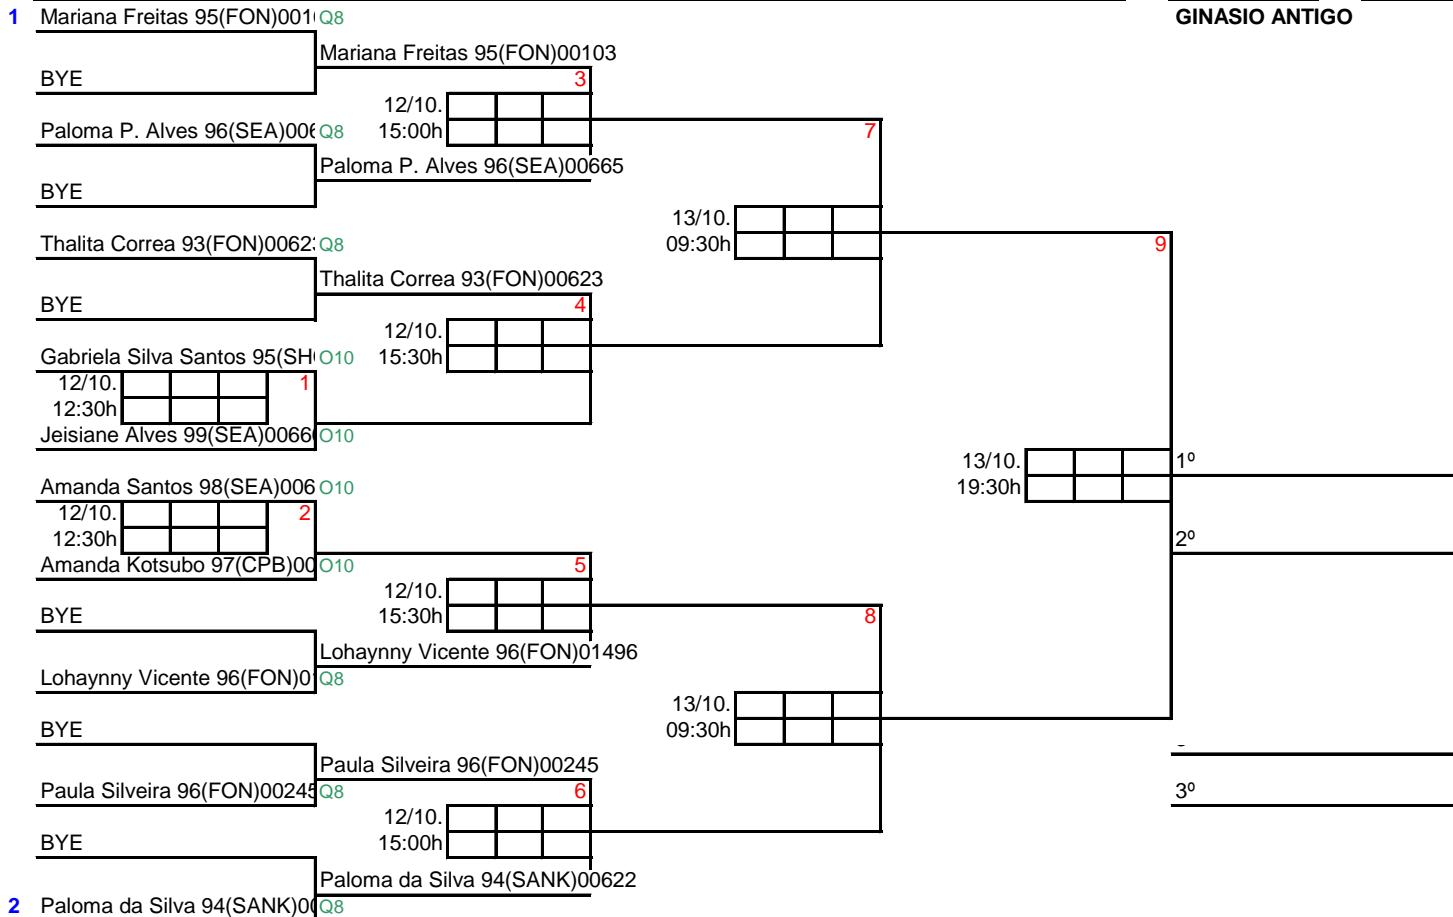

GINASIO ANTIGO

IV CAMPEONATO ESTADUAL FEBASP - SHC 2013

SFAesp

2

GINASIO ANTIGO

Promoção para a Aesp

Vinicius Gori se for campeão ou vice

Gustavo Pereira se fôr campeão